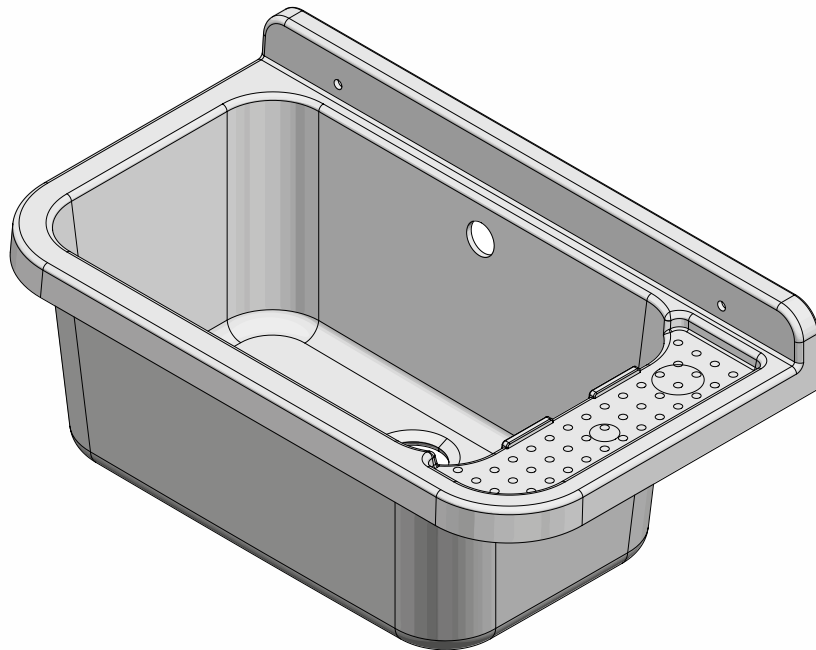

PILOZZO 60

ART. 2051B – 2051BG – 2051BM

Articoli / Articles

2051B – Pilozzo 60 bianco

2051BG – Pilozzo 60 grigio

2051BM – Pilozzo 60 marmorizzato

Dimensioni (mm)

Campo di applicazione

Installazione interna o esterna

Field of application

Internal or external installation

Caratteristiche

Ideale per esterni, non teme agenti atmosferici
Resistente agli acidi e agli aggressori chimici
Realizzato in materiale idoneo per alimenti
Materiale plastico anti UV, non scolora nel tempo
Totalmente lavabile
Imballaggio singolo salvaspazio, impilabile

Informazioni tecniche

Materiale : polipropilene lucido

Capacità : 17 litri

Dimensioni: 60 x 34 x h 21 cm

Sporgenza dal muro: 34 cm

Technical Information

Material : polished polypropylene

Capacity : 17 litri

Dimensions: 60 x 34 x h 21 cm

Projection from wall: 34 cm

Dotazione

Kit di fissaggio a parete
Viti a testa esagonale
Coprivite
Doppia staffa di supporto
Sifone con tubo estensibile con dado in plastica 1^{1/4}
e uscita Ø32 e Ø40
Piletta con troppopieno e tappo di copertura