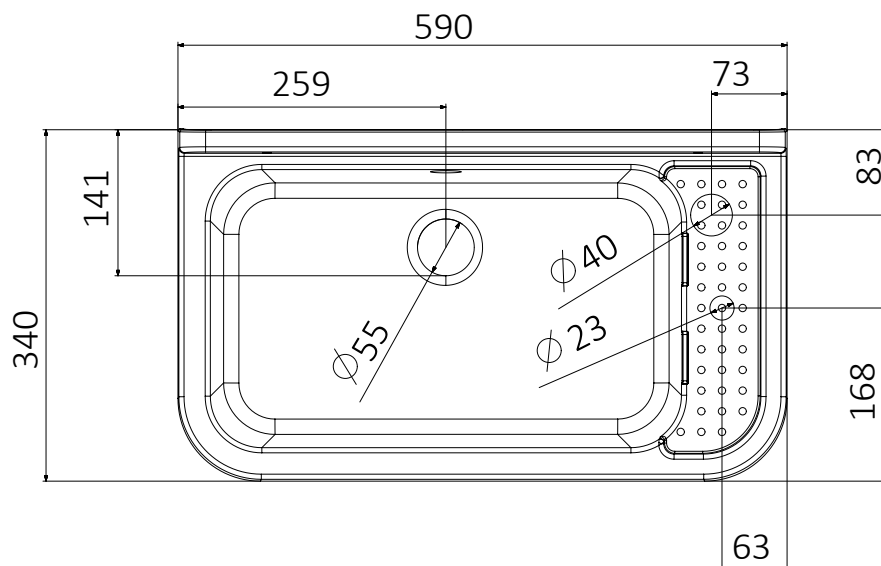

PILOZZO 60

ART. 2051B – 2051BG – 2051BM

Articoli / Articles

2051B – Pilozzo 60 bianco

2051BG – Pilozzo 60 grigio

2051BM – Pilozzo 60 marmorizzato

Dimensioni (mm)

Campo di applicazione

Informazioni tecniche

Materiale : polipropilene lucido

Capacità : 17 litri

Dimensioni: 60 x 34 x h 21 cm

Sporgenza dal muro: 34 cm

Technical Information

Material : polished polypropylene

Capacity : 17 litri

Dimensions: 60 x 34 x h 21 cm

Projection from wall: 34 cm

Dotazione

Kit di fissaggio a parete
Viti a testa esagonale
Coprivite
Doppia staffa di supporto
Sifone con tubo estensibile con dado in plastica 1^{1/4}
e uscita Ø32 e Ø40
Piletta con troppopieno e tappo di copertura