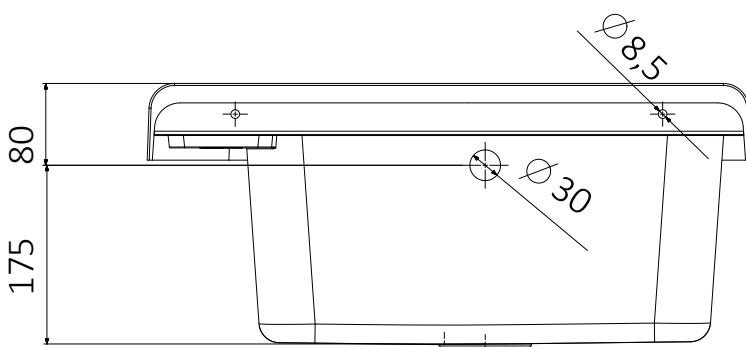

PILOZZO 60

ART. 2051B – 2051BG – 2051BM

Articoli / Articles

2051B – Pilozzo 60 bianco

2051BG – Pilozzo 60 grigio

2051BM – Pilozzo 60 marmorizzato

Dimensioni (mm)

Campo di applicazione

Informazioni tecniche

Materiale : polipropilene lucido

Capacità : 17 litri

Dimensioni: 60 x 34 x h 21 cm

Sporgenza dal muro: 34 cm

Technical Information

Material : polished polypropylene

Capacity : 17 litri

Dimensions: 60 x 34 x h 21 cm

Projection from wall: 34 cm

Dotazione

Kit di fissaggio a parete
Viti a testa esagonale
Coprivite
Doppia staffa di supporto
Sifone con tubo estensibile con dado in plastica 1^{1/4}
e uscita Ø32 e Ø40
Piletta con troppopieno e tappo di copertura