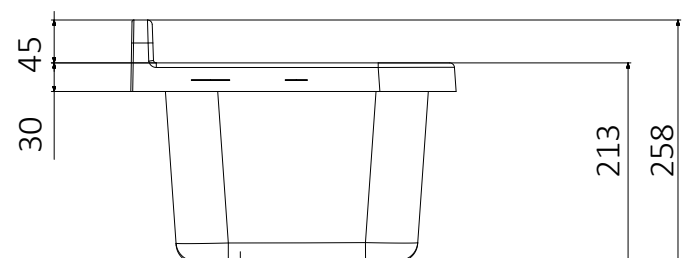

PILOZZO 60

ART. 2051B – 2051BG – 2051BM

Articoli / Articles

2051B – Pilozzo 60 bianco

2051BG – Pilozzo 60 grigio

2051BM – Pilozzo 60 marmorizzato

Dimensioni (mm)

Campo di applicazione

Informazioni tecniche

Materiale : polipropilene lucido

Capacità : 17 litri

Dimensioni: 60 x 34 x h 21 cm

Sporgenza dal muro: 34 cm

Technical Information

Material : polished polypropylene

Capacity : 17 litri

Dimensions: 60 x 34 x h 21 cm

Projection from wall: 34 cm

Dotazione

Kit di fissaggio a parete
Viti a testa esagonale
Coprivite
Doppia staffa di supporto
Sifone con tubo estensibile con dado in plastica 1^{1/4}
e uscita Ø32 e Ø40
Piletta con troppopieno e tappo di copertura