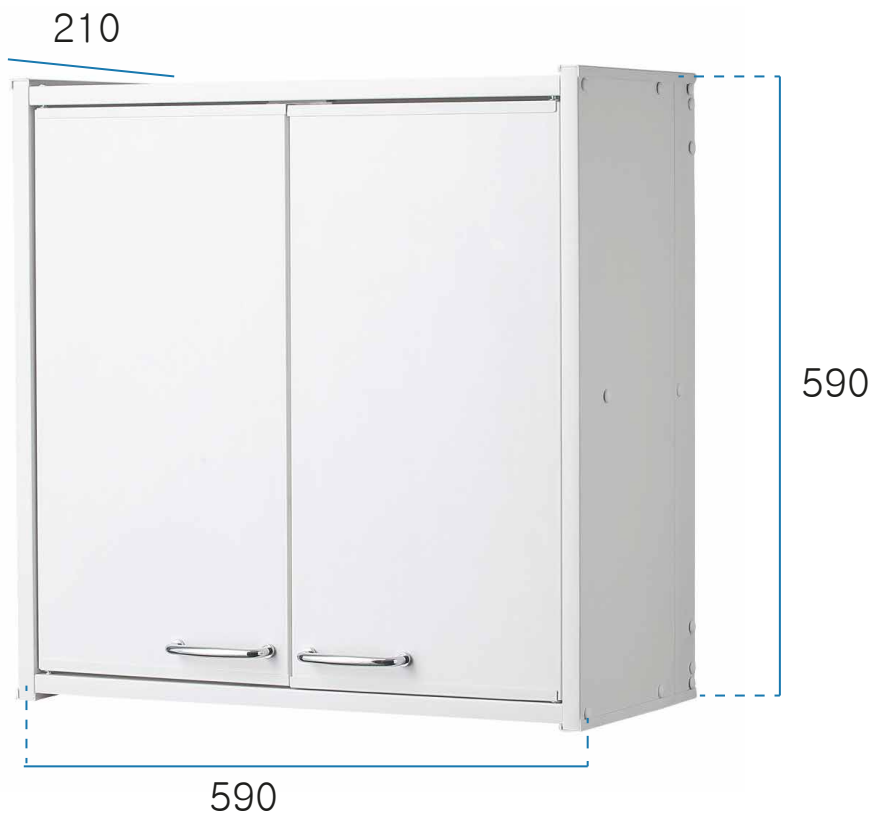

PENSILE IN PVC

ART. F760P; F760PR; F760PF; F760PW

Pensile realizzato in PVC estruso
Adatto anche ad esterni
Facile da montare
Fornito in kit
Completo di istruzioni di montaggio

White PVC cabinet
Suitable for external use
Easy to mount
Supplied in kit
Complete with mounting instructions

Articoli / Articles

- F760P – Kit pensile bianco
  Kit white cabinet
- F760PR – Kit pensile rovere
  Kit durmast cabinet
- F760PW – Kit pensile wengè
  Kit wengè cabinet
- F760PF – Kit pensile frassino
  Kit ash cabinet

ART. F760P