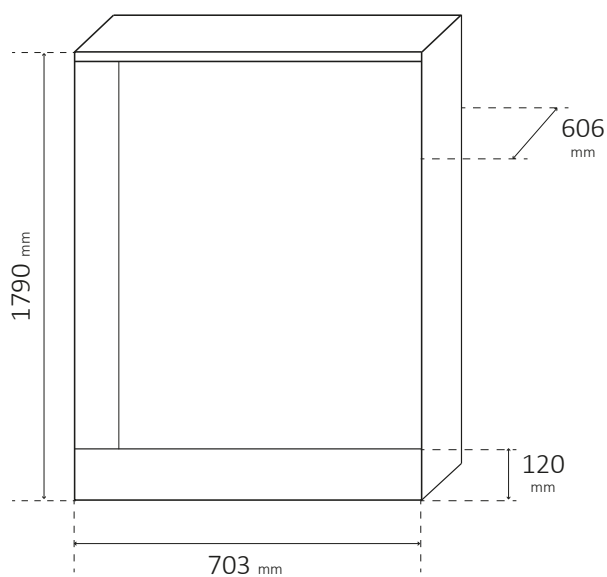

Nascondi lavatrice

ART. 6008B

Misure esterne mobile (mm)

Misure interne mobile (mm)

Mobile contiene lavatrice in nobilitato idrofugo bianco W100, 18 mm
Piedini regolabili in altezza 15 mm
Zoccolo frontale estraibile per pulizia filtro
Può contenere lavatrici di profondità max. 55 cm, oblò incluso

Washing machine shelter, made of white waterproof material W100, 18 mm
Height of the feet: adjustable 15 mm
Removable front base for cleaning
It can contain washing-machines with max. depth of 55 cm (window included)