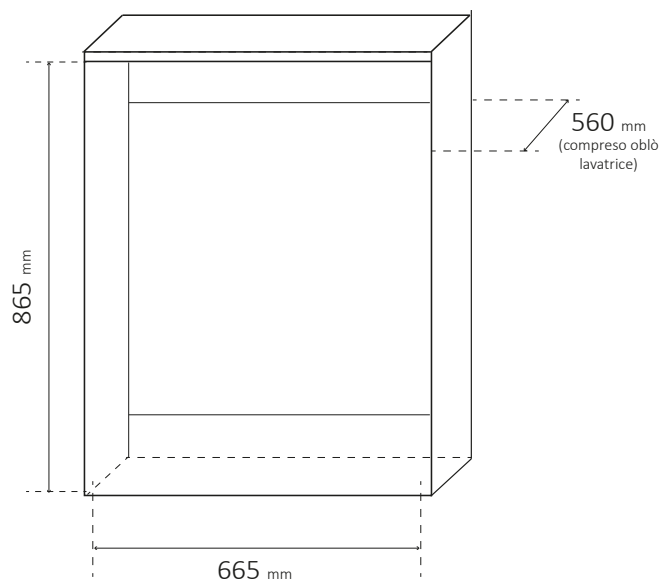

Nascondi lavatrice

ART. 6008B

Misure esterne mobile (mm)

Misure interne mobile (mm)

Mobile contiene lavatrice in nobilitato idrofugo bianco W100, 18 mm
Piedini regolabili in altezza 15 mm
Zoccolo frontale estraibile per pulizia filtro
Può contenere lavatrici di profondità max. 55 cm, oblò incluso

Washing machine shelter, made of white waterproof material W100, 18 mm
Height of the feet: adjustable 15 mm
Removable front base for cleaning
It can contain washing-machines with max. depth of 55 cm (window included)