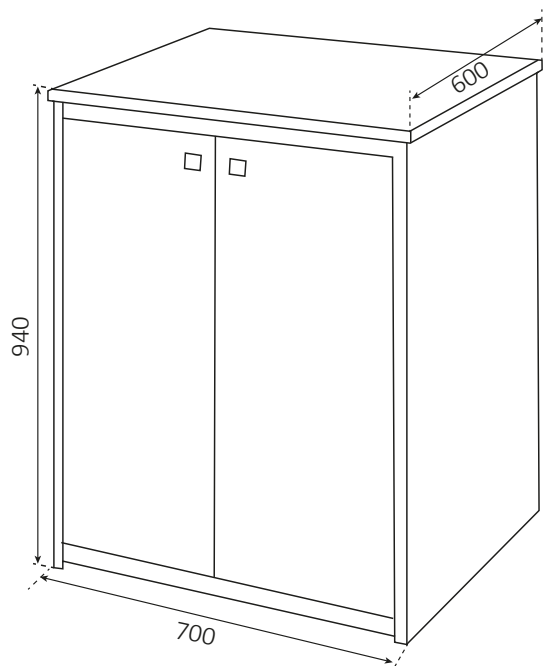

ONDA

ART. 5012P

5012P – Coprilavatrice in KIT di montaggio
Washing machine shelter in mounting kit

Mobile in materiale plastico resistente all'acqua,
con sportelli coprilavatrice.
Antine con chiusura magnetica.
Piedini regolabili in altezza 15 mm.
Completo di kit fissaggio a muro.
Comodo accesso al filtro della lavatrice.

Washing machine shelter suitable for outdoor use
Made of water-proof PVC
Doors with magnetic closing
Height of the feet: adjustable 15 mm
Easy access to the filter of the washing-machine
Complete with wall fixing kit

Dimensioni / Dimensions (mm)

Misure esterne del mobile
External dimensions

Misure interne del mobile
Internal dimensions