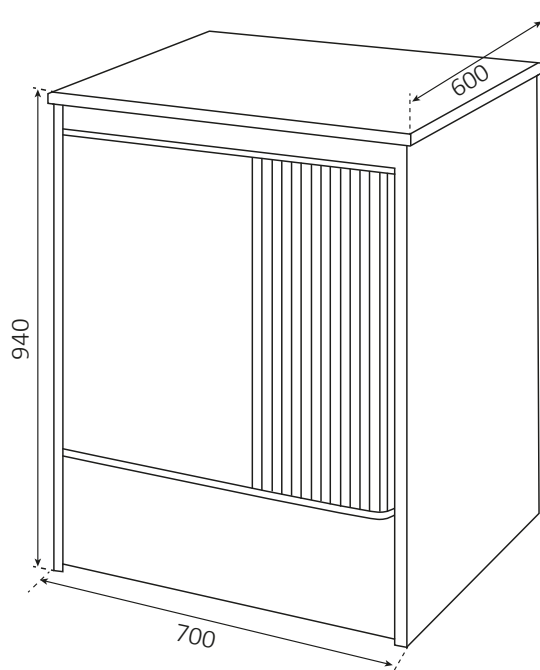

## ART. 5011P

5011P – Coprilavatrice in KIT di montaggio  
Washing machine shelter in mounting kit

Mobile in materiale plastico resistente all'acqua,  
con chiusura salvaspazio a serrandina.  
Piedini regolabili in altezza 15 mm.  
Completo di kit fissaggio a muro.

Washing machine shelter suitable for outdoor use  
Made of tough plastic damp-proof material, with sliding shutter  
Height of the feet: adjustable 15 mm  
Complete with wall fixing kit

### Dimensioni / Dimensions (mm)

Misure esterne del mobile  
External dimensions

Misure interne del mobile  
Internal dimensions