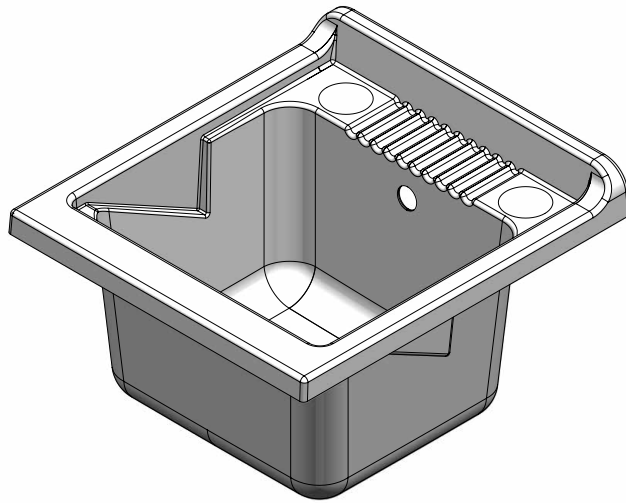

ESTERNI ROC

ART. 4006 – 4006K

Mobile in PVC resistente all'acqua
Sportelli a serrandina, non occupa spazi superflui
Vasca in polipropilene resistente agli acidi
Asse di lavaggio in polipropilene resistente agli acidi
Sifone autopulente completo di piletta e troppopieno
Piedini regolabili in altezza 15 mm
Vasca forabile per installazione rubinetto (rubinetto non incluso)
Scarico sifone a 35÷45 cm da terra
Adatto per esterni o luoghi umidi

Articoli

4006 – Lavatoio montato
4006K – Lavatoio in
KIT di montaggio

Washtub made of waterproof PVC
Doors: sliding shutter to fit small spaces
Basin made of acid resistant polypropylene
Washing board made of acid resistant polypropylene
Trap: self-cleaning, equipped with mounted drain and overflow
Height of the feet adjustable 15 mm
Basin perforable to install the faucet (faucet not included)
Siphon outlet 35÷45 cm from the floor
Suitable for outdoor uses or damp spaces

ART. 2030

Vasca in polipropilene 45x50
polypropylene basin 45x50

Dimensioni (mm)
Dimensions (mm)