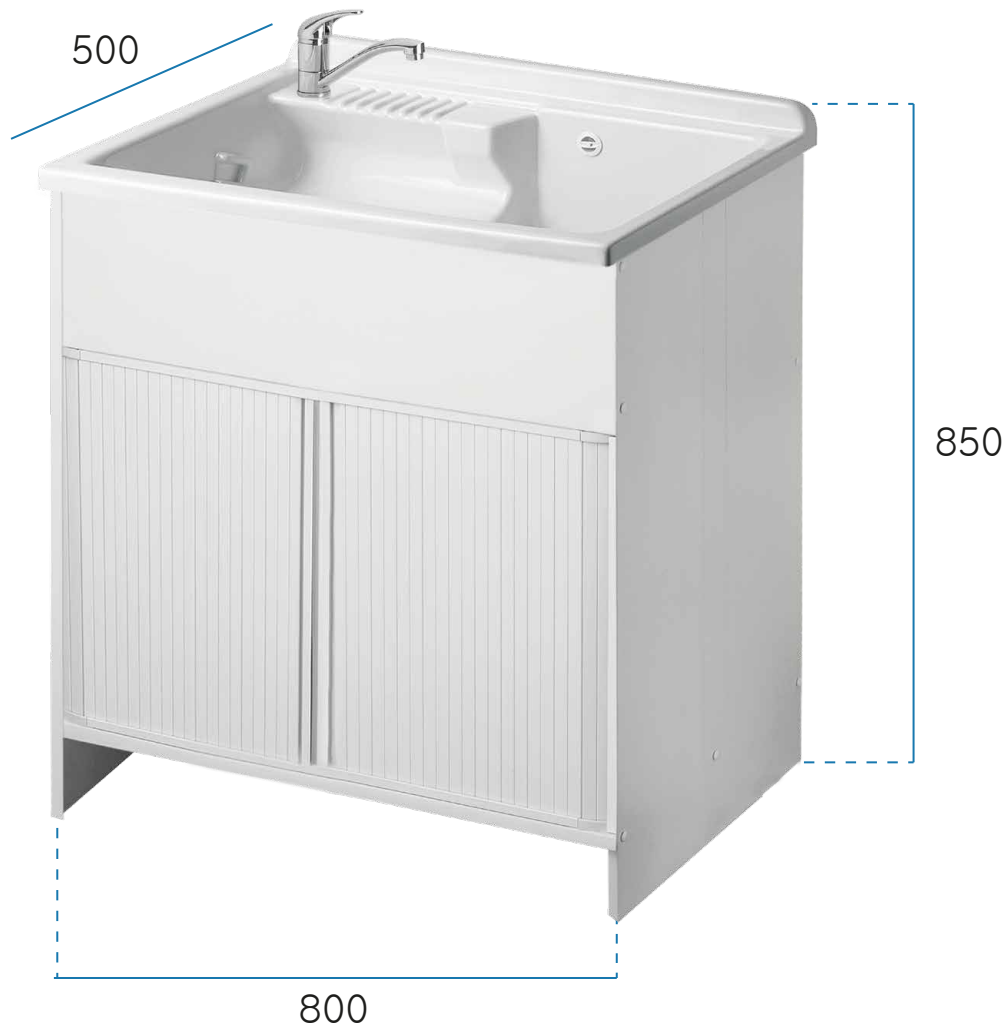

ESTERNI ROC

ART. 4001

Mobile in PVC resistente all'acqua
Sportelli a serrandina, non occupa spazi superflui
Vasca in termoformatura
Asse di lavaggio su richiesta
Sifone autopulente completo di piletta e troppopieno
Piedini regolabili in altezza 15 mm
Vasca forabile per installazione rubinetto (rubinetto non incluso)
Scarico sifone a 35÷45 cm da terra
Adatto per esterni o luoghi umidi

Washtub made of waterproof PVC
Doors: sliding shutter to fit small spaces
Thermoforming basin
Washing board on request
Trap: self-cleaning, equipped with mounted drain and overflow
Height of the feet adjustable 15 mm
Basin perforable to install the faucet (faucet not included)
Siphon outlet 35÷45 cm from the floor
Suitable for outdoor uses or damp spaces

ART. 2027

Vasca in termoformatura 80x50, con discesina
Thermoforming basin 80x50, with inclined washing surface

Dimensioni (cm)
Dimensions (cm)