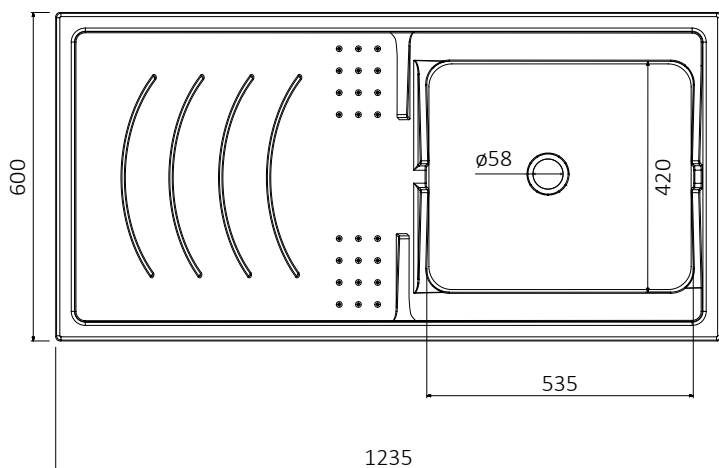

ECO

ART. 6800SX – 6800SXOL – 6800DX – 6800DXOL

Mobile in nobilitato idrofugo W100, spessore 18 mm
 Sportelli con angoli squadrati
 Maniglie e piedini satinati
 Vasca in termoformatura
 Asse di lavaggio in polipropilene resistente agli acidi
 Sifone autopulente completo di piletta e troppopieno
 Piedini regolabili in altezza 15 mm
 Vasca forabile per installazione rubinetto (rubinetto non incluso)
 Scarico sifone a 35÷45 cm da terra

White washtub made of waterproof material W100, thickness 18 mm
 Doors with square angles
 Glazed door-handles and glazed feet
 Thermoforming basin
 Washing board made of acid resistant polypropylene
 Trap: self-cleaning, equipped with mounted drain and overflow
 Height of the feet adjustable 15 mm
 Basin perforable to install the faucet (faucet not included)
 Siphon outlet 35÷45 cm from the floor

Articoli / Articles

-  6800SX – Mobile coprilavatrice bianco, con vasca a sinistra
-  6800SXOL – Mobile coprilavatrice olmo, con vasca a sinistra
-  6800DX – Mobile coprilavatrice bianco, con vasca a destra
-  6800DXOL – Mobile coprilavatrice olmo, con vasca a destra

Spazio disponibile per lavatrice Available space for washing machine
Larghezza - <i>Width</i> : 61 cm
Profondità - <i>Depth</i> : 59 cm
Altezza - <i>Height</i> : 85 cm

ART. 2036SX – 2036DX

Vasca in termoformatura 124 x 60 cm – Thermoforming basin 124 x 60 cm