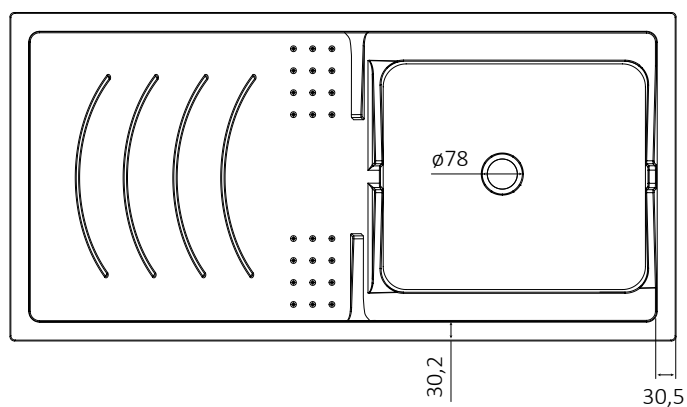

ECO

ART. 6800SX – 6800SXOL – 6800DX – 6800DXOL

Mobile in nobilitato idrofugo W100, spessore 18 mm
 Sportelli con angoli squadrati
 Maniglie e piedini satinati
 Vasca in termoformatura
 Asse di lavaggio in polipropilene resistente agli acidi
 Sifone autopulente completo di piletta e troppopieno
 Piedini regolabili in altezza 15 mm
 Vasca forabile per installazione rubinetto (rubinetto non incluso)
 Scarico sifone a 35÷45 cm da terra

White washtub made of waterproof material W100, thickness 18 mm
 Doors with square angles
 Glazed door-handles and glazed feet
 Thermoforming basin
 Washing board made of acid resistant polypropylene
 Trap: self-cleaning, equipped with mounted drain and overflow
 Height of the feet adjustable 15 mm
 Basin perforable to install the faucet (faucet not included)
 Siphon outlet 35÷45 cm from the floor

Articoli / Articles

-  6800SX – Mobile coprilavatrice bianco, con vasca a sinistra
-  6800SXOL – Mobile coprilavatrice olmo, con vasca a sinistra
-  6800DX – Mobile coprilavatrice bianco, con vasca a destra
-  6800DXOL – Mobile coprilavatrice olmo, con vasca a destra

Spazio disponibile per lavatrice Available space for washing machine
Larghezza - <i>Width</i> : 61 cm
Profondità - <i>Depth</i> : 59 cm
Altezza - <i>Height</i> : 85 cm

ART. 2036SX – 2036DX

Vasca in termoformatura 124 x 60 cm – Thermoforming basin 124 x 60 cm