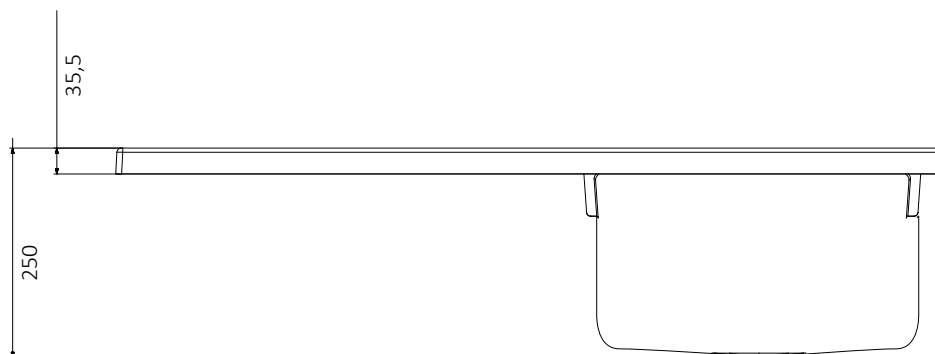

ECO

ART. 6800SX – 6800SXOL – 6800DX – 6800DXOL

Mobile in nobilitato idrofugo W100, spessore 18 mm
 Sportelli con angoli squadrati
 Maniglie e piedini satinati
 Vasca in termoformatura
 Asse di lavaggio in polipropilene resistente agli acidi
 Sifone autopulente completo di piletta e troppopieno
 Piedini regolabili in altezza 15 mm
 Vasca forabile per installazione rubinetto (rubinetto non incluso)
 Scarico sifone a 35÷45 cm da terra

White washtub made of waterproof material W100, thickness 18 mm
 Doors with square angles
 Glazed door-handles and glazed feet
 Thermoforming basin
 Washing board made of acid resistant polypropylene
 Trap: self-cleaning, equipped with mounted drain and overflow
 Height of the feet adjustable 15 mm
 Basin perforable to install the faucet (faucet not included)
 Siphon outlet 35÷45 cm from the floor

Spazio disponibile per lavatrice Available space for washing machine
Larghezza - <i>Width</i> : 61 cm
Profondità - <i>Depth</i> : 59 cm
Altezza - <i>Height</i> : 85 cm

ART. 2036SX – 2036DX

Vasca in termoformatura 124 x 60 cm – Thermoforming basin 124 x 60 cm