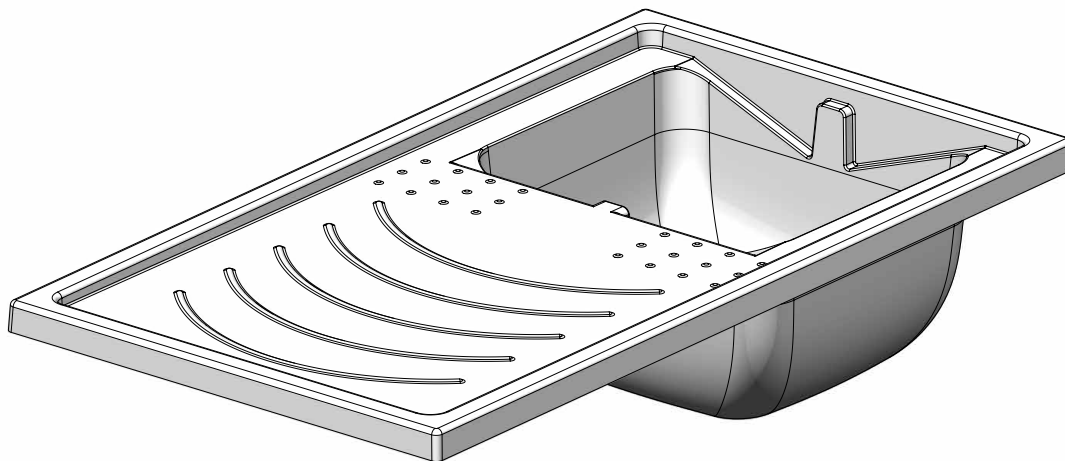

ESTERNI ROC

ART. 4008SX – 4008DX – 4008K

Mobile in PVC resistente all'acqua
Sportelli a serrandina, non occupa spazi superflui
Vasca in polipropilene resistente agli acidi
Asse di lavaggio in polipropilene resistente agli acidi
Sifone autopulente completo di piletta e troppopieno
Piedini regolabili in altezza 15 mm
Vasca forabile per installazione rubinetto (rubinetto non incluso)
Scarico sifone a 35÷45 cm da terra
Adatto per esterni o luoghi umidi

Washtub made of waterproof PVC
Doors: sliding shutter to fit small spaces
Basin made of acid resistant polypropylene
Washing board made of acid resistant polypropylene
Trap: self-cleaning, equipped with mounted drain and overflow
Height of the feet adjustable 15 mm
Basin perforable to install the faucet (faucet not included)
Siphon outlet 35÷45 cm from the floor
Suitable for outdoor uses or damp spaces

Articoli / Articles

- 4008SX – Mobile coprilavatrice con vasca a sinistra
- 4008DX – Mobile coprilavatrice con vasca a destra
- 4008K – Mobile coprilavatrice in kit di montaggio con vasca reversibile

Spazio disponibile per lavatrice
Available space for washing machine

Larghezza - Width:
61 cm

Profondità - Depth:
59 cm

Altezza - Height:
85 cm

ART. 2035SX – 2035DX – 2035

Vasca in polipropilene 109 x 60 cm – Polypropylene basin 109 x 60 cm

* Articoli disponibili: “2035dx” con vasca a destra, “2035sx” con vasca a sinistra e “2035” con vasca reversibile