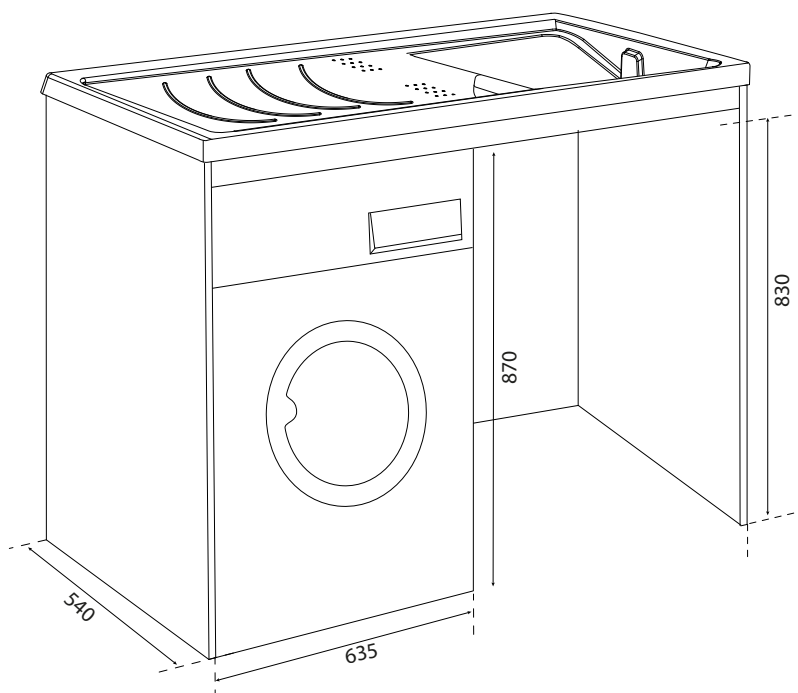

SILVESTRO INTERNO

ART. 5008

Campo di applicazione

Installazione interna

Caratteristiche

Mobile completo di sportelli copri-lavatrice
Resistente all'umidità
Vasca reversibile
Completo di kit di fissaggio al muro
Zoccolino inferiore estraibile per facilitare l'accesso al filtro della lavatrice

Informazioni tecniche

Materiale : bilaminato
Regolazione piedini: 15 mm
Altezza scarico a muro: 250 ÷ 350 mm

Field of application

Internal installation

Features

Wash tub complete of doors to cover washing-machine
Damp-resistant
Reversible basin
Complete with wall fixing kit
Lower baseboard can be removed to access washing-machine filter

Technical informations

Materiale : bilaminated
Adjustable feet: 15 mm
Siphon outlet from the floor: 250 ÷ 350 mm

Vasca in resina speciale 109x60, vasca 45x60 cm
Plastic basin 109x60 cm, with washing machine cover