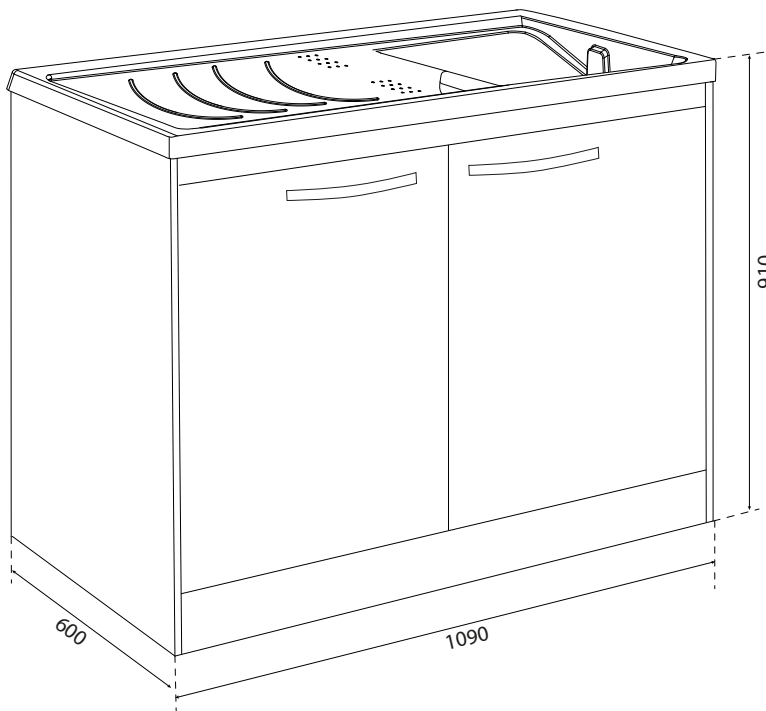

SILVESTRO INTERNO

ART. 5008

Campo di applicazione

Installazione interna

Caratteristiche

Mobile completo di sportelli copri-lavatrice
Resistente all'umidità
Vasca reversibile
Completo di kit di fissaggio al muro
Zoccolino inferiore estraibile per facilitare l'accesso al filtro della lavatrice

Informazioni tecniche

Materiale : bilaminato
Regolazione piedini: 15 mm
Altezza scarico a muro: 250 ÷ 350 mm

Field of application

Internal installation

Features

Wash tub complete of doors to cover washing-machine
Damp-resistant
Reversible basin
Complete with wall fixing kit
Lower baseboard can be removed to access washing-machine filter

Technical informations

Materiale : bilaminated
Adjustable feet: 15 mm
Siphon outlet from the floor: 250 ÷ 350 mm

Vasca in resina speciale 109x60, vasca 45x60 cm
Plastic basin 109x60 cm, with washing machine cover