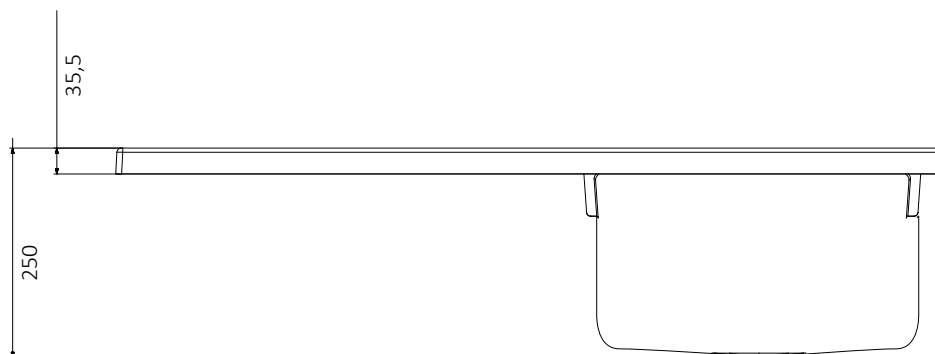

CREMA E CACAO

ART. 2800EWSX – 2800EFSX – 2800EWDX – 2800EFDX

Mobile in nobilitato idrofugo W100, spessore 18 mm
Sportelli con angoli squadrati
Pomoli satinati
Bordi con colle poliuretaniche
Vasca in polipropilene resistente agli acidi
Cerniere delle ante con CHIUSURA RALLENTATA
Asse di lavaggio in polipropilene resistente agli acidi
Sifone autopulente completo di piletta e troppopieno
Piedini regolabili in altezza 15 mm
Vasca forabile per installazione rubinetto (rubinetto non incluso)
Scarico sifone a 35÷45 cm da terra

White washtub made of waterproof material W100, thickness 18 mm
Doors with square angles
Glazed door-handles and glazed feet
Basin made of acid resistant polypropylene
Doors' hinges with SOFT CLOSING
Washing board made of acid resistant polypropylene
Trap: self-cleaning, equipped with mounted drain and overflow
Height of the feet adjustable 15 mm
Basin perforable to install the faucet (faucet not included)
Siphon outlet 35÷45 cm from the floor

2800EWSX – Mobile coprilavatrice frassino, con vasca a destra

Spazio disponibile per lavatrice
Available space for washing machine

Larghezza - *Width*:
61 cm

Profondità - *Depth*:
59 cm

Altezza - *Height*:
85 cm

ART. 2036SX – 2036DX

Vasca in termoformatura 124 x 60 cm – Thermoforming basin 124 x 60 cm

* Articoli disponibili: "2036dx" con vasca a destra e articolo "2036sx" con vasca a sinistra