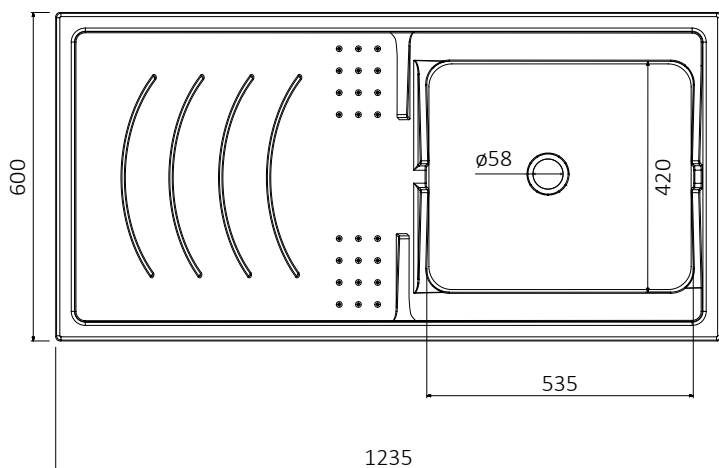

CREMA E CACAO

ART. 2800EWSX – 2800EFSX – 2800EWDX – 2800EFDX

Mobile in nobilitato idrofugo W100, spessore 18 mm
Sportelli con angoli squadrati
Pomoli satinati
Bordi con colle poliuretaniche
Vasca in polipropilene resistente agli acidi
Cerniere delle ante con CHIUSURA RALLENTATA
Asse di lavaggio in polipropilene resistente agli acidi
Sifone autopulente completo di piletta e troppopieno
Piedini regolabili in altezza 15 mm
Vasca forabile per installazione rubinetto (rubinetto non incluso)
Scarico sifone a 35÷45 cm da terra

White washtub made of waterproof material W100, thickness 18 mm
Doors with square angles
Glazed door-handles and glazed feet
Basin made of acid resistant polypropylene
Doors' hinges with SOFT CLOSING
Washing board made of acid resistant polypropylene
Trap: self-cleaning, equipped with mounted drain and overflow
Height of the feet adjustable 15 mm
Basin perforable to install the faucet (faucet not included)
Siphon outlet 35÷45 cm from the floor

2800EWSX – Mobile coprilavatrice frassino, con vasca a destra

Spazio disponibile per lavatrice
Available space for washing machine

Larghezza - *Width*:
61 cm

Profondità - *Depth*:
59 cm

Altezza - *Height*:
85 cm

ART. 2036SX – 2036DX

Vasca in termoformatura 124 x 60 cm – Thermoforming basin 124 x 60 cm

* Articoli disponibili: "2036dx" con vasca a destra e articolo "2036sx" con vasca a sinistra