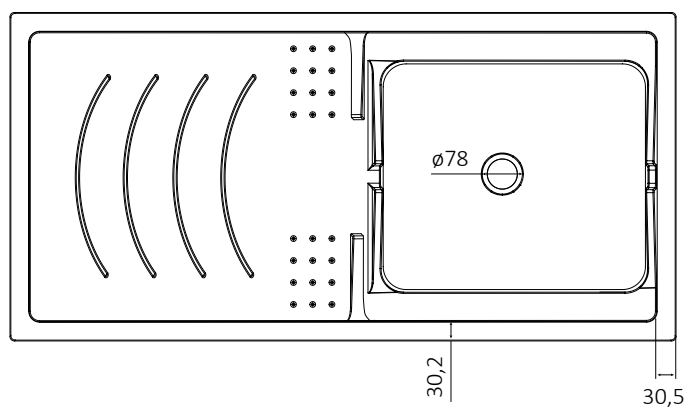

CREMA E CACAO

ART. 2800EWSX – 2800EFSX – 2800EWDX – 2800EFDX

Mobile in nobilitato idrofugo W100, spessore 18 mm
Sportelli con angoli squadrati
Pomoli satinati
Bordi con colle poliuretaniche
Vasca in polipropilene resistente agli acidi
Cerniere delle ante con CHIUSURA RALLENTATA
Asse di lavaggio in polipropilene resistente agli acidi
Sifone autopulente completo di piletta e troppopieno
Piedini regolabili in altezza 15 mm
Vasca forabile per installazione rubinetto (rubinetto non incluso)
Scarico sifone a 35÷45 cm da terra

White washtub made of waterproof material W100, thickness 18 mm
Doors with square angles
Glazed door-handles and glazed feet
Basin made of acid resistant polypropylene
Doors' hinges with SOFT CLOSING
Washing board made of acid resistant polypropylene
Trap: self-cleaning, equipped with mounted drain and overflow
Height of the feet adjustable 15 mm
Basin perforable to install the faucet (faucet not included)
Siphon outlet 35÷45 cm from the floor

2800EWSX – Mobile coprilavatrice frassino, con vasca a destra

Spazio disponibile per lavatrice
Available space for washing machine

Larghezza - *Width*:
61 cm

Profondità - *Depth*:
59 cm

Altezza - *Height*:
85 cm

ART. 2036SX – 2036DX

Vasca in termoformatura 124 x 60 cm – Thermoforming basin 124 x 60 cm

* Articoli disponibili: "2036dx" con vasca a destra e articolo "2036sx" con vasca a sinistra