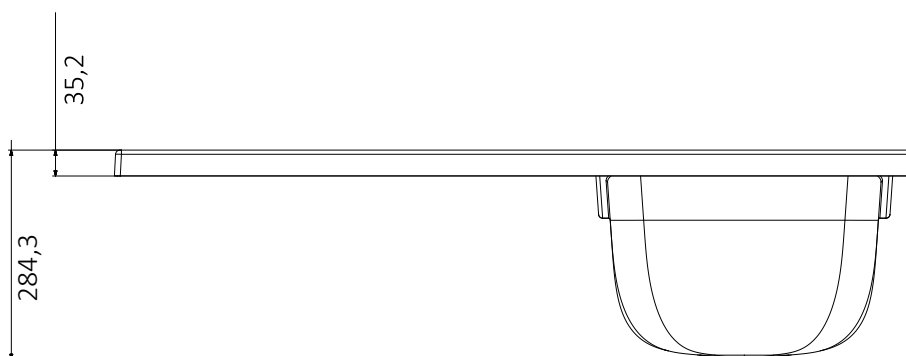

3008CDX – Mobile coprilavatrice
con cestello, con
vasca a destra

Spazio disponibile per lavatrice
Available space for washing machine

Larghezza - Width:
61 cm

Profondità - Depth:
59 cm

Altezza - Height:
85 cm

ART. 2035SX – 2035DX

Vasca in polipropilene 109 x 60 cm – Polypropylene basin 109 x 60 cm

* Articoli disponibili: "2035dx" con vasca a destra e articolo "2035sx" con vasca a sinistra