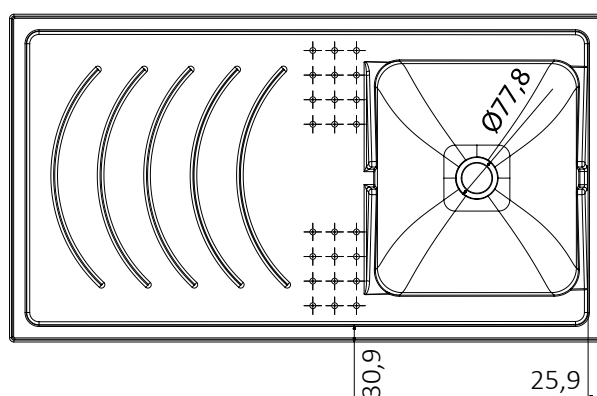

CREMA E CACAO

ART. 2008EWSX – 2008EFSX – 2008EWDX – 2008EFDX

Mobile in nobilitato idrofugo W100, spessore 18 mm
Sportelli con angoli squadrati
Pomoli satinati
Bordi con colle poliuretaniche
Vasca in polipropilene resistente agli acidi
Cerniere delle ante con CHIUSURA RALLENTATA
Asse di lavaggio in polipropilene resistente agli acidi
Sifone autopulente completo di piletta e troppopieno
Piedini regolabili in altezza 15 mm
Vasca forabile per installazione rubinetto (rubinetto non incluso)
Scarico sifone a 35÷45 cm da terra

White washtub made of waterproof material W100, thickness 18 mm
Doors with square angles
Glazed door-handles and glazed feet
Basin made of acid resistant polypropylene
Doors' hinges with SOFT CLOSING
Washing board made of acid resistant polypropylene
Trap: self-cleaning, equipped with mounted drain and overflow
Height of the feet adjustable 15 mm
Basin perforable to install the faucet (faucet not included)
Siphon outlet 35÷45 cm from the floor

2008EWSX – Mobile coprilavatrice frassino, con vasca a destra

Spazio disponibile per lavatrice
Available space for washing machine

Larghezza - Width:
61 cm

Profondità - Depth:
59 cm

Altezza - Height:
85 cm

ART. 2035SX – 2035DX

Vasca in polipropilene 109 x 60 cm – Polypropylene basin 109 x 60 cm

* Articoli disponibili: "2035dx" con vasca a destra e articolo "2035sx" con vasca a sinistra