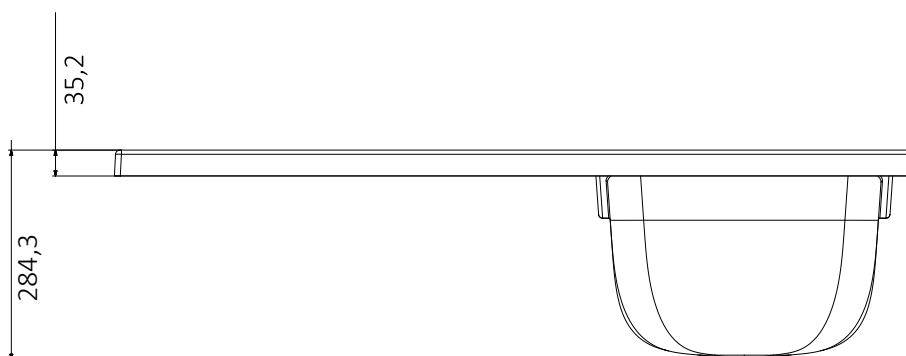

2008EWSX – Mobile coprilavatrice frassino, con vasca a destra

Spazio disponibile per lavatrice
Available space for washing machine

Larghezza - Width:
61 cm

Profondità - Depth:
59 cm

Altezza - Height:
85 cm

ART. 2035SX – 2035DX

Vasca in polipropilene 109 x 60 cm – Polypropylene basin 109 x 60 cm

* Articoli disponibili: "2035dx" con vasca a destra e articolo "2035sx" con vasca a sinistra