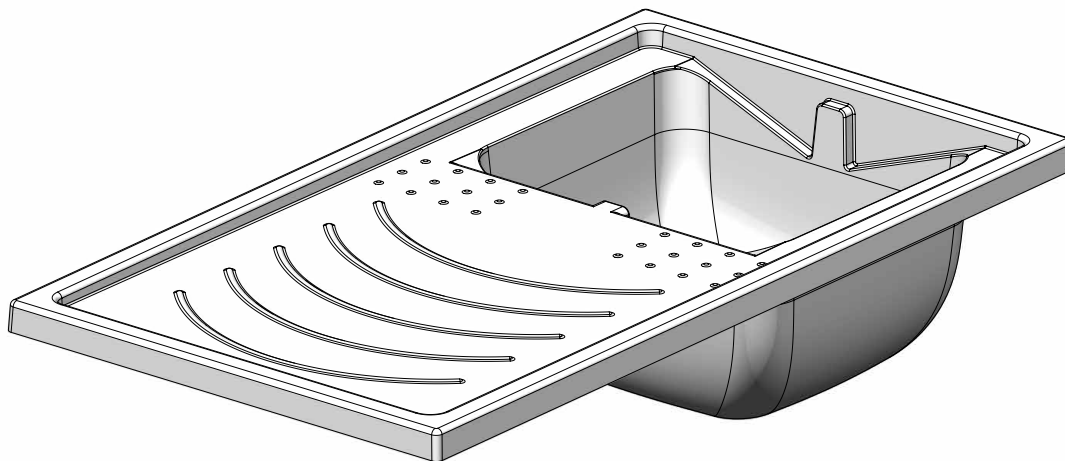

CREMA E CACAO

ART. 2008EWSX – 2008EFSX – 2008EWDX – 2008EFDX

Mobile in nobilitato idrofugo W100, spessore 18 mm
Sportelli con angoli squadrati
Pomoli satinati
Bordi con colle poliuretaniche
Vasca in polipropilene resistente agli acidi
Cerniere delle ante con CHIUSURA RALLENTATA
Asse di lavaggio in polipropilene resistente agli acidi
Sifone autopulente completo di piletta e troppopieno
Piedini regolabili in altezza 15 mm
Vasca forabile per installazione rubinetto (rubinetto non incluso)
Scarico sifone a 35÷45 cm da terra

White washtub made of waterproof material W100, thickness 18 mm
Doors with square angles
Glazed door-handles and glazed feet
Basin made of acid resistant polypropylene
Doors' hinges with SOFT CLOSING
Washing board made of acid resistant polypropylene
Trap: self-cleaning, equipped with mounted drain and overflow
Height of the feet adjustable 15 mm
Basin perforable to install the faucet (faucet not included)
Siphon outlet 35÷45 cm from the floor

2008EWSX – Mobile coprilavatrice frassino, con vasca a destra

Spazio disponibile per lavatrice
Available space for washing machine

Larghezza - Width:
61 cm

Profondità - Depth:
59 cm

Altezza - Height:
85 cm

ART. 2035SX – 2035DX

Vasca in polipropilene 109 x 60 cm – Polypropylene basin 109 x 60 cm

* Articoli disponibili: "2035dx" con vasca a destra e articolo "2035sx" con vasca a sinistra