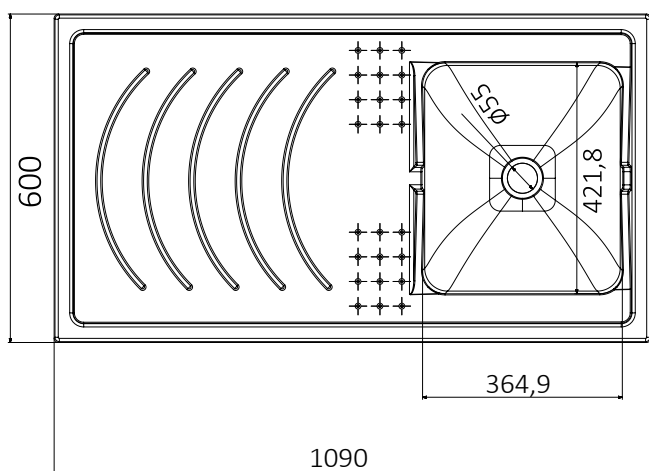

CREMA E CACAO

ART. 2008EWSX – 2008EFSX – 2008EWDX – 2008EFDX

Mobile in nobilitato idrofugo W100, spessore 18 mm
Sportelli con angoli squadrati
Pomoli satinati
Bordi con colle poliuretaniche
Vasca in polipropilene resistente agli acidi
Cerniere delle ante con CHIUSURA RALLENTATA
Asse di lavaggio in polipropilene resistente agli acidi
Sifone autopulente completo di piletta e troppopieno
Piedini regolabili in altezza 15 mm
Vasca forabile per installazione rubinetto (rubinetto non incluso)
Scarico sifone a 35÷45 cm da terra

White washtub made of waterproof material W100, thickness 18 mm
Doors with square angles
Glazed door-handles and glazed feet
Basin made of acid resistant polypropylene
Doors' hinges with SOFT CLOSING
Washing board made of acid resistant polypropylene
Trap: self-cleaning, equipped with mounted drain and overflow
Height of the feet adjustable 15 mm
Basin perforable to install the faucet (faucet not included)
Siphon outlet 35÷45 cm from the floor

2008EWSX – Mobile coprilavatrice frassino, con vasca a destra

Spazio disponibile per lavatrice
Available space for washing machine

Larghezza - Width:
61 cm

Profondità - Depth:
59 cm

Altezza - Height:
85 cm

ART. 2035SX – 2035DX

Vasca in polipropilene 109 x 60 cm – Polypropylene basin 109 x 60 cm

* Articoli disponibili: "2035dx" con vasca a destra e articolo "2035sx" con vasca a sinistra