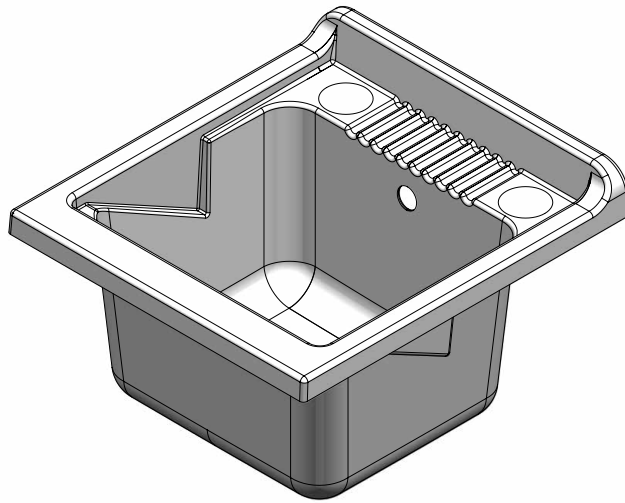

# GARDEN

ART. 9006 – 9006K

Mobile in PVC resistente all'acqua  
Sportelli pieni con chiusura a battente calamitata  
Maniglie cromate  
Vasca in polipropilene resistente agli acidi  
Asse di lavaggio in polipropilene resistente agli acidi  
Sifone autopulente completo di piletta e troppopieno  
Piedini regolabili in altezza 15 mm  
Vasca forabile per installazione rubinetto (rubinetto non incluso)  
Scarico sifone a 35÷45 cm da terra  
Adatto per esterni o luoghi umidi

## Articoli

9006 – Lavatoio montato

9006K – Lavatoio in  
KIT di montaggio

Washtub made of waterproof PVC  
Doors with magnetic closing  
Chromed handles  
Basin made of acid resistant polypropylene  
Washing board made of acid resistant polypropylene  
Trap: self-cleaning, equipped with mounted drain and overflow  
Height of the feet adjustable 15 mm  
Basin perforable to install the faucet (faucet not included)  
Siphon outlet 35÷45 cm from the floor  
Suitable for outdoor uses or damp spaces

## ART. 2030

Vasca in polipropilene 45x50  
polypropylene basin 45x50

Dimensioni (mm)  
Dimensions (mm)