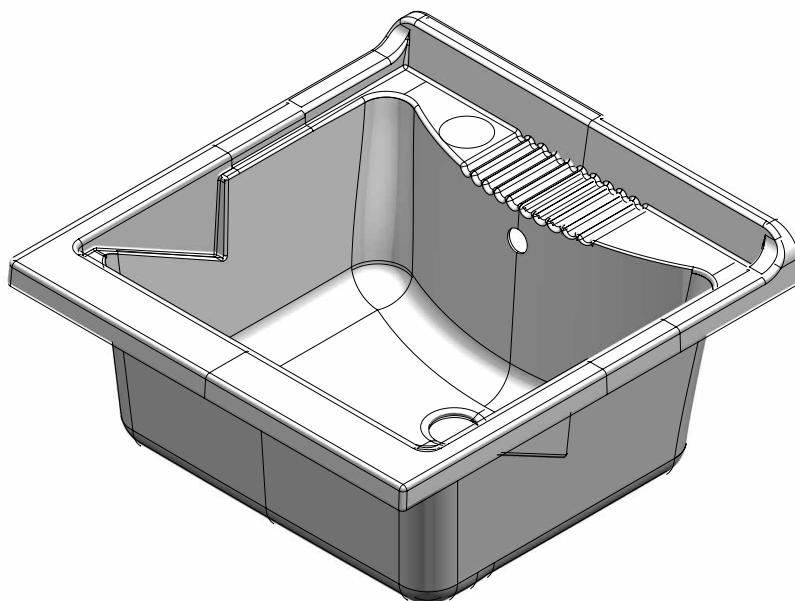

ART. 2031

Vasca in polipropilene 60x60
Polypropylene basin 60x60

Dimensioni (mm)
Dimensions (mm)

Adatta a lavatoio di dimensioni : 58,4 cm (lunghezza) x 59,8 cm (profondità)

Suitable for furniture's dimension : 58,4 cm (length) x 59,8 cm (depth)