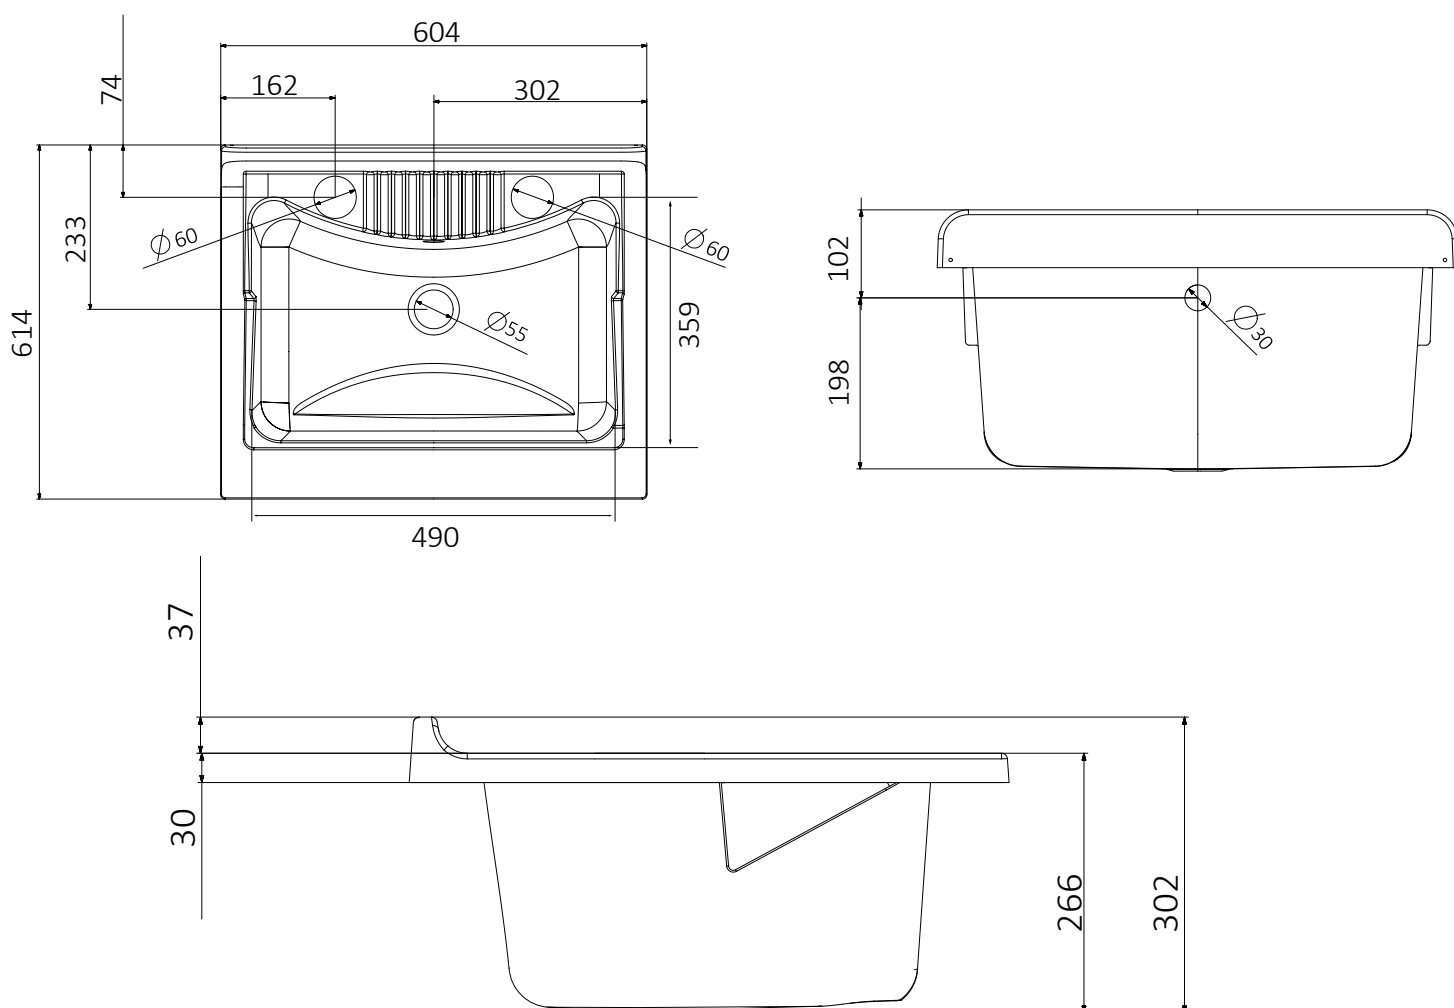

ART. 2031

Vasca in polipropilene 60x60
Polypropylene basin 60x60

Dimensioni (mm)
Dimensions (mm)

Adatta a lavatoio di dimensioni : 58,4 cm (lunghezza) x 59,8 cm (profondità)

Suitable for furniture's dimension : 58,4 cm (length) x 59,8 cm (depth)