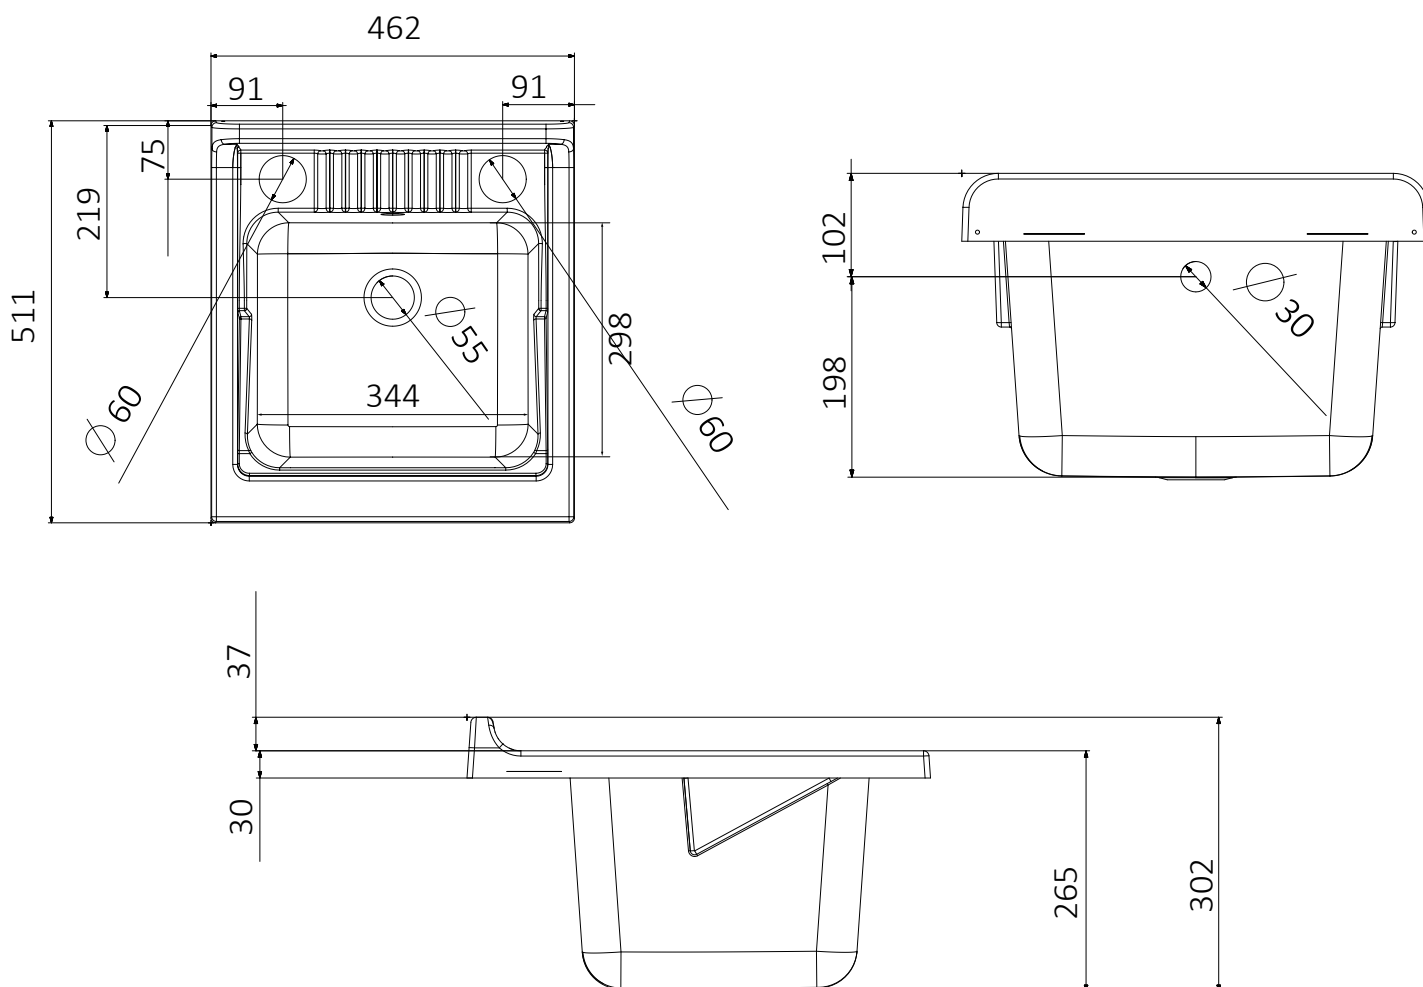

ART. 2030

Vasca in polipropilene 45x50
Polypropylene basin 45x50

Dimensioni (mm)
Dimensions (mm)

Adatta a lavatoio di dimensioni : 44,7 cm (lunghezza) x 48,8 cm (profondità)

Suitable for furniture's dimension : 44,7 cm (length) x 48,8 cm (depth)