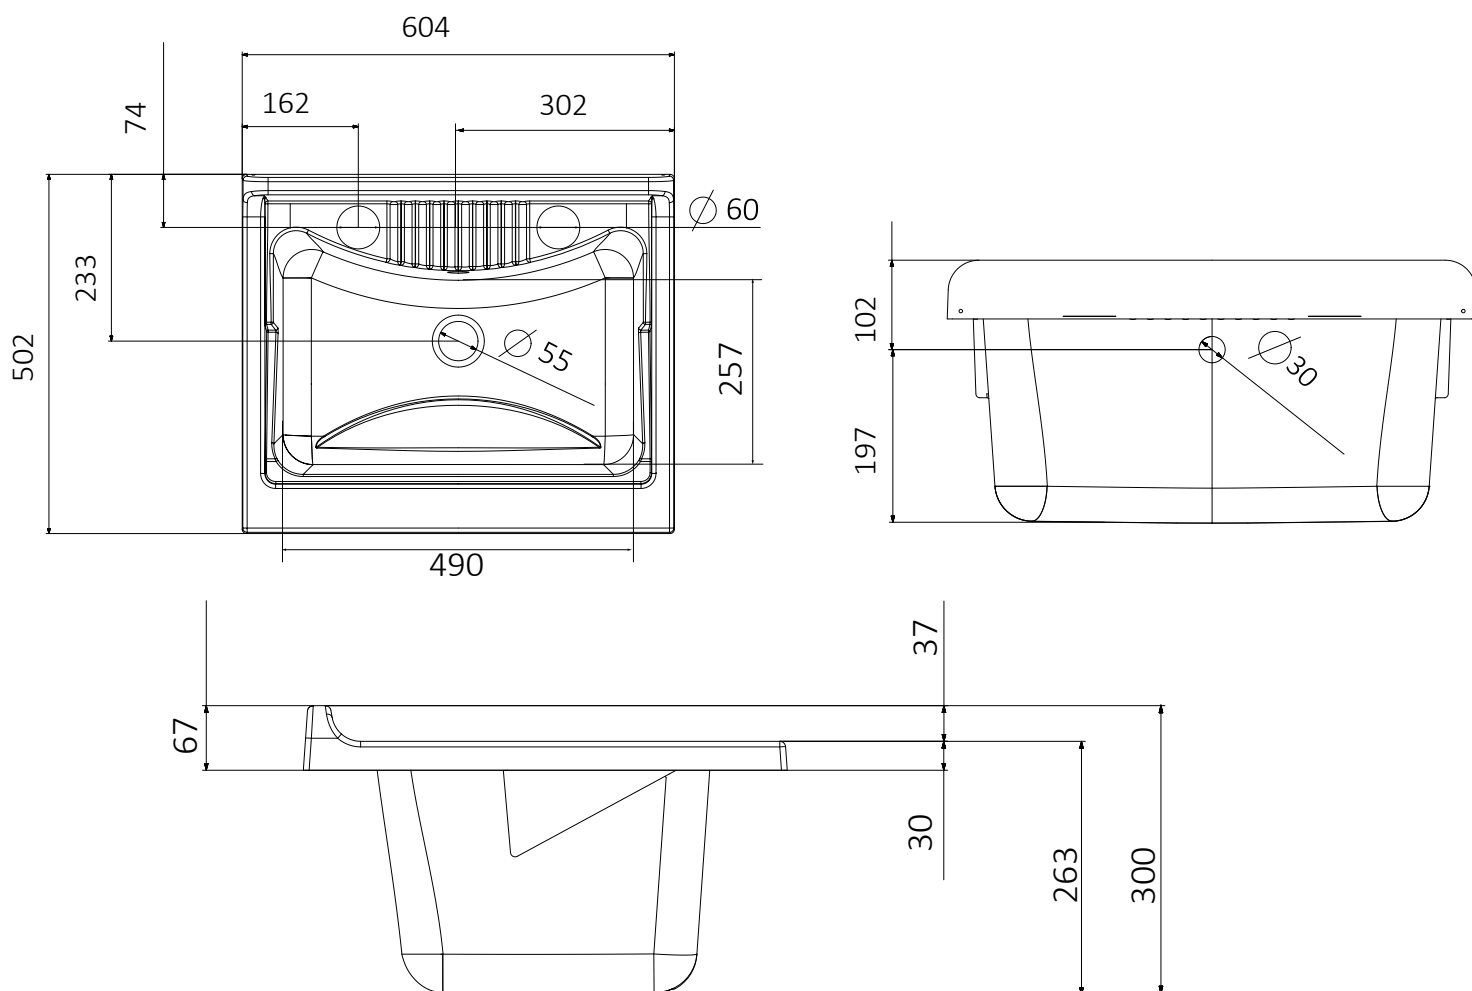

ART. 2028

Vasca in polipropilene 60x50
Polypropylene basin 60x50

Dimensioni (mm)
Dimensions (mm)

Adatta a lavatoio di dimensioni : 58,4 cm (lunghezza) x 48,8 cm (profondità)

Suitable for furniture's dimension : 58,4 cm (length) x 48,8 cm (depth)