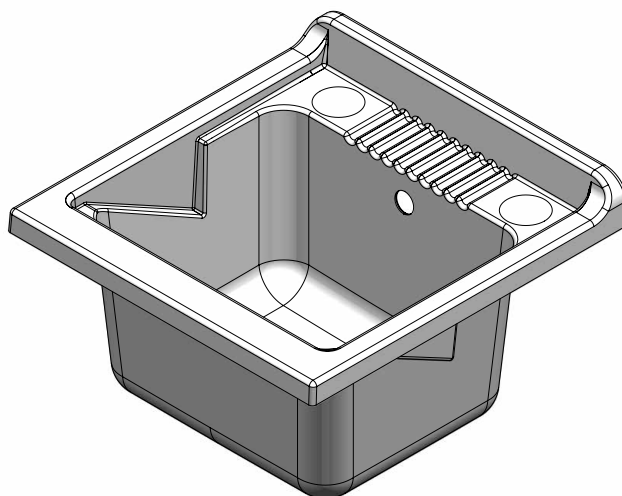

## ART. 2023

Vasca in polipropilene 50x50  
Polypropylene basin 50x50

Dimensioni (mm)  
Dimensions (mm)

Adatta a lavatoio di dimensioni : 48,5 cm (lunghezza) x 48,8 cm (profondità)

Suitable for furniture's dimension : 48,5 cm (length) x 48,8 cm (depth)