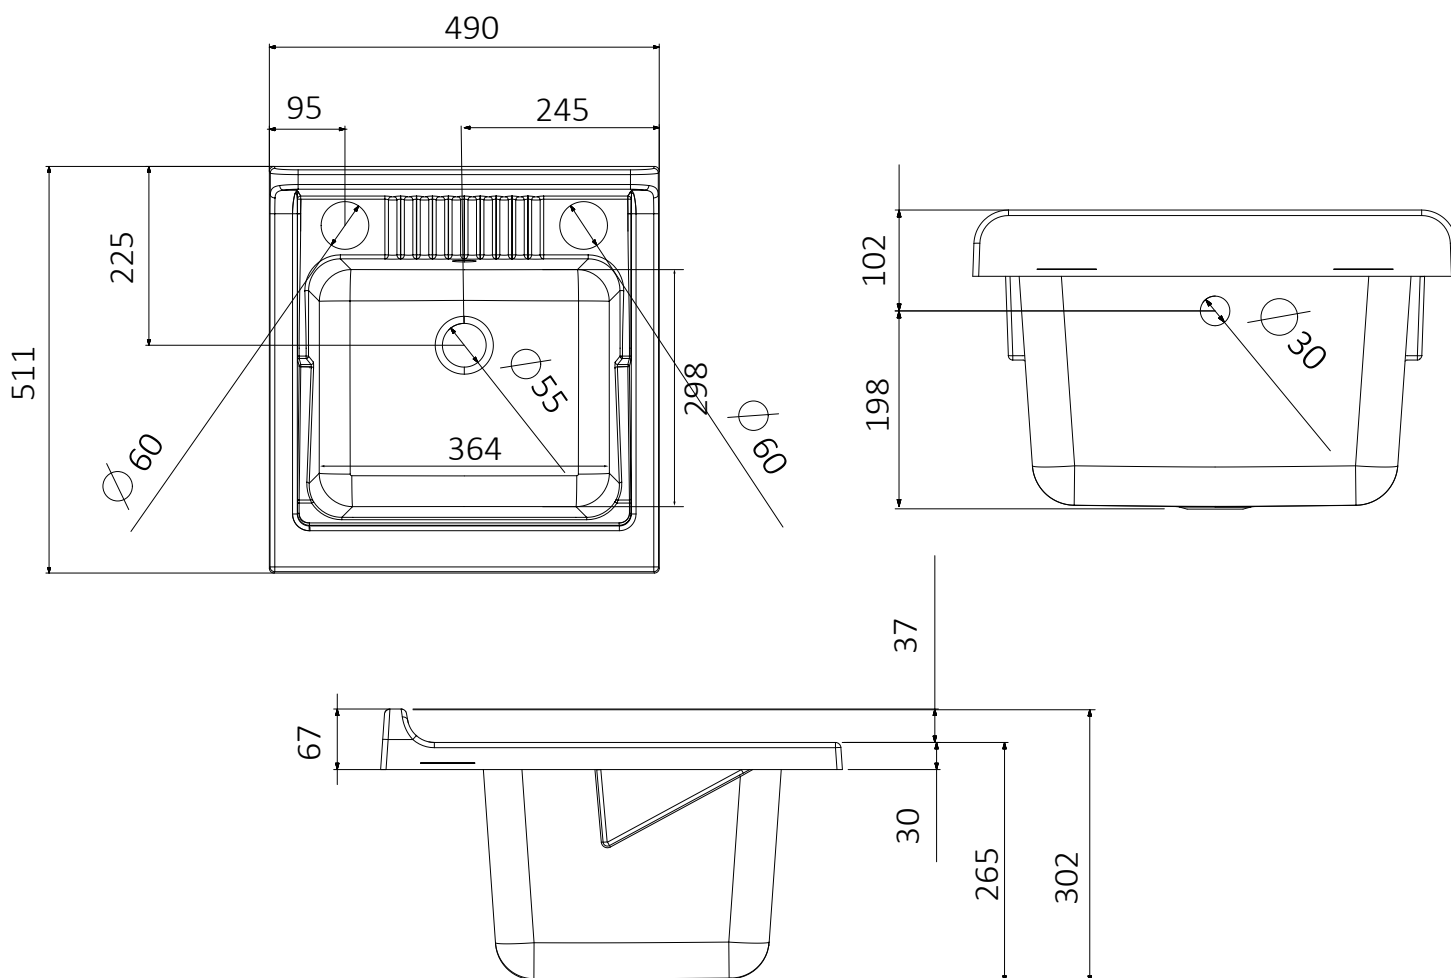

## ART. 2023

Vasca in polipropilene 50x50  
Polypropylene basin 50x50

Dimensioni (mm)  
Dimensions (mm)

Adatta a lavatoio di dimensioni : 48,5 cm (lunghezza) x 48,8 cm (profondità)

Suitable for furniture's dimension : 48,5 cm (length) x 48,8 cm (depth)