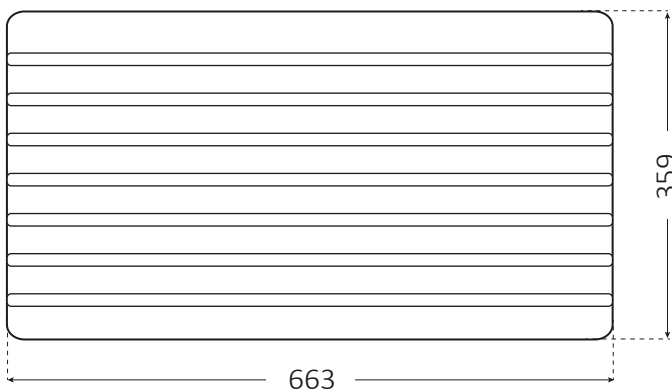

ART. 2056

Asse in legno

Dimensioni/ dimensions (mm)

Campo di applicazione

Per vasche di larghezza 75 cm.

Field of application

For washbasins with a width of 75 cm.

Caratteristiche tecniche

Articolo	2056
Materiale	pino verniciato
Dimensioni	663 x 359 x 20 mm

Item	2056
Material	painted pine
Dimensions	663 x 359 x 20 mm