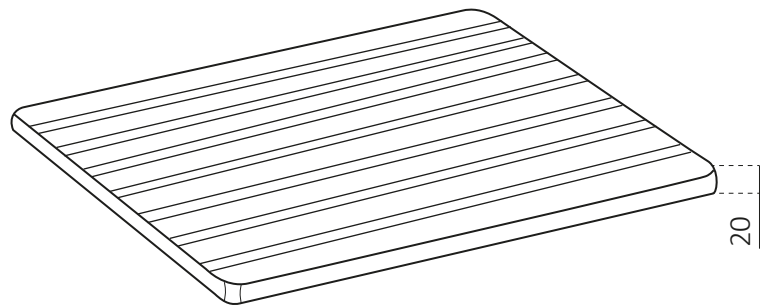

ART. 2056

Asse in legno

Dimensioni/ dimensions (mm)

Campo di applicazione

Per vasche di larghezza 75 cm.

Field of application

For washbasins with a width of 75 cm.

Caratteristiche tecniche

Articolo	2056
Materiale	pino verniciato
Dimensioni	663 x 359 x 20 mm

Item	2056
Material	painted pine
Dimensions	663 x 359 x 20 mm