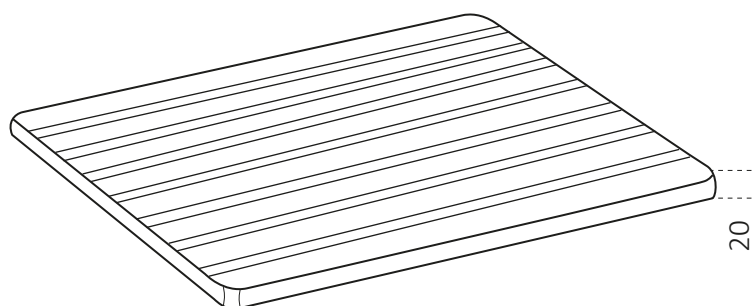

## Asse in legno

Dimensioni/ dimensions (mm)

### Campo di applicazione

Per vasche di larghezza 80 cm, senza discesa

### Technical features

*Suitable for outdoor use, resistant to frost and weather agents  
Resistant to acids and chemical substances  
Easy to clean*

Articolo	2037
Materiale	pino verniciato
Dimensioni	718 x 349 x 20 mm

Item	2037
Material	painting pine
Dimensions	718 x 349 x 20 mm