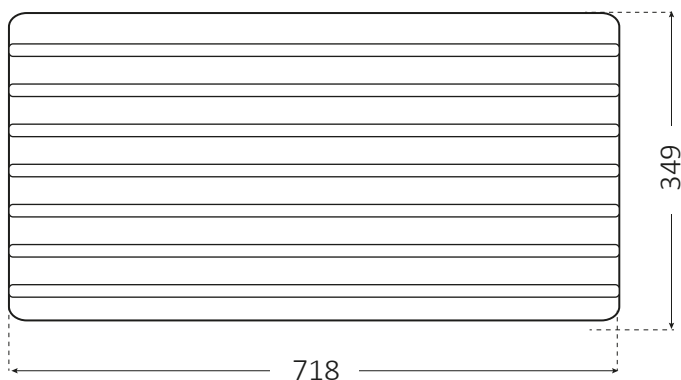

## Asse in legno

Dimensioni/ dimensions (mm)

### Campo di applicazione

Per vasche di larghezza 80 cm, senza discesa

### Technical features

*Suitable for outdoor use, resistant to frost and weather agents  
Resistant to acids and chemical substances  
Easy to clean*

Articolo	2037
Materiale	pino verniciato
Dimensioni	718 x 349 x 20 mm

Item	2037
Material	painting pine
Dimensions	718 x 349 x 20 mm