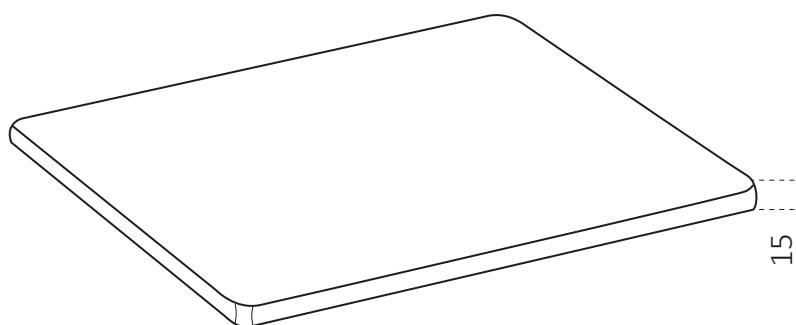

## Asse in legno per vasca in ceramica

Dimensioni/ dimensions (mm)

### Campo di applicazione

Per vasca in ceramica 2028K

### Field of application

For fire clay washbasin art. 2028K

Articolo	2042K
Materiale	pino verniciato
Dimensioni	535 x 310 x 15 mm

Item	2042K
Material	painted pine
Dimensions	535 x 310 x 15 mm