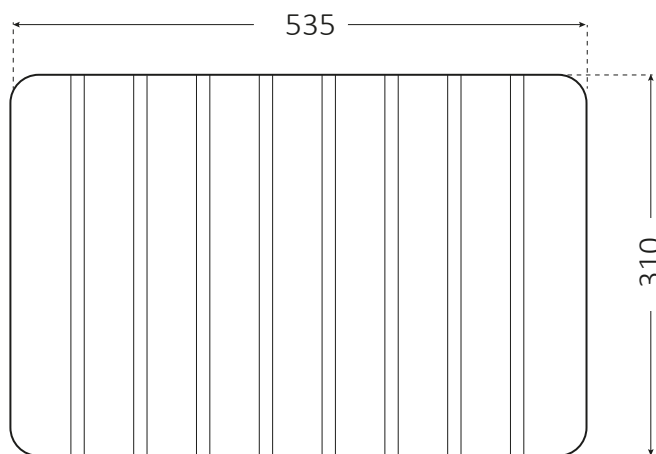

## Asse in legno per vasca in ceramica

Dimensioni/ dimensions (mm)

### Campo di applicazione

Per vasca in ceramica 2028K

### Field of application

For fire clay washbasin art. 2028K

Articolo	2042K
Materiale	pino verniciato
Dimensioni	535 x 310 x 15 mm

Item	2042K
Material	painted pine
Dimensions	535 x 310 x 15 mm