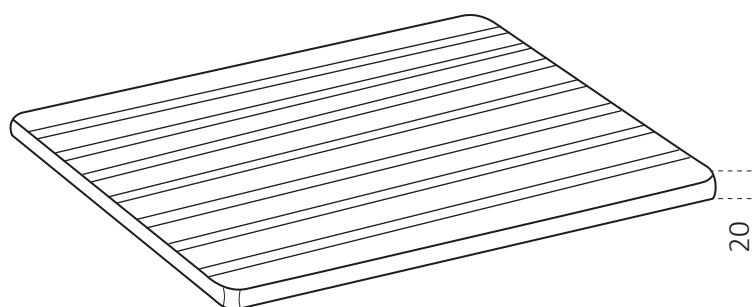

ART. 2037

Asse in legno

Dimensioni/ dimensions (mm)

Campo di applicazione

Per vasche di larghezza 80 cm con discesa

Caratteristiche tecniche

Ideale per esterni, non teme agenti atmosferici
Resistente agli acidi e agli aggressori chimici
Totalmente lavabile

Field of application

For washbasins with a width of 80 cm, with downhill

Technical features

*Suitable for outdoor use, resistant to frost and weather agents
Resistant to acids and chemical substances
Easy to clean*

Articolo	2037
Materiale	pino verniciato
Dimensioni	693 x 349 x 20 mm

Item	2037
Material	painting pine
Dimensions	693 x 349 x 20 mm