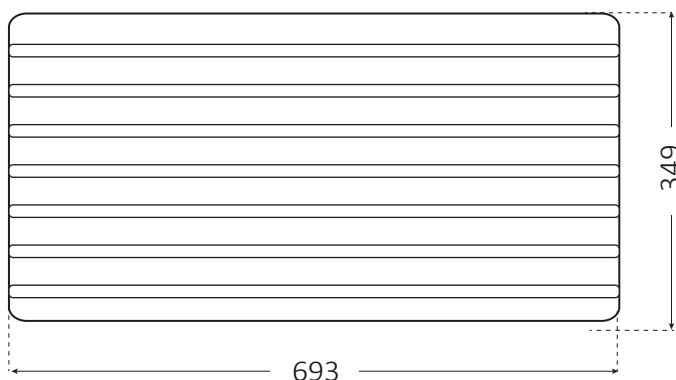

ART. 2037

Asse in legno

Dimensioni/ dimensions (mm)

Campo di applicazione

Per vasche di larghezza 80 cm con discesa

Caratteristiche tecniche

Ideale per esterni, non teme agenti atmosferici
Resistente agli acidi e agli aggressori chimici
Totalmente lavabile

Field of application

For washbasins with a width of 80 cm, with downhill

Technical features

*Suitable for outdoor use, resistant to frost and weather agents
Resistant to acids and chemical substances
Easy to clean*

Articolo	2037
Materiale	pino verniciato
Dimensioni	693 x 349 x 20 mm

Item	2037
Material	painting pine
Dimensions	693 x 349 x 20 mm