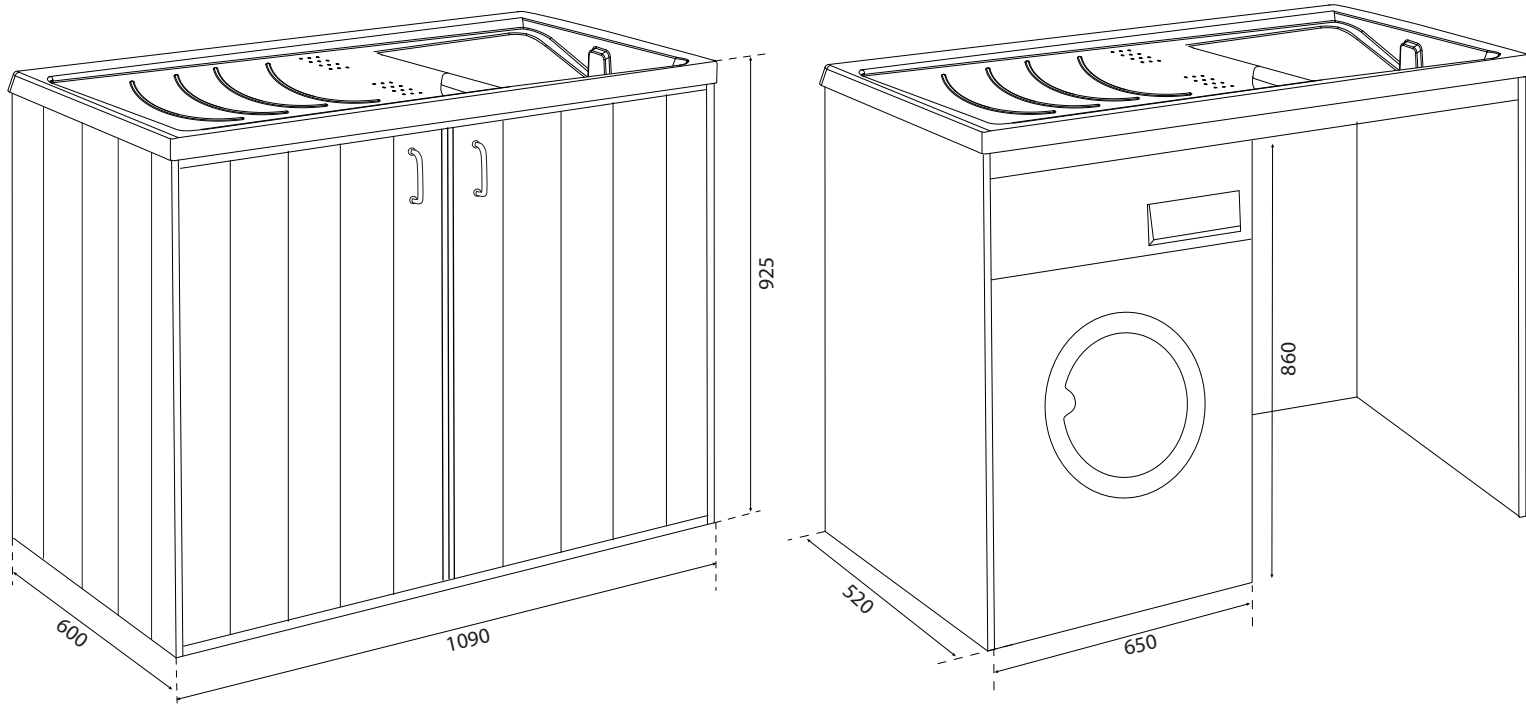

SILVESTRO ESTERNO

ART. 5008P – 5008PM

Campo di applicazione

Installazione esterna

Caratteristiche

Mobile completo di sportelli copri-lavatrice

Resistente all'umidità

Antine con chiusura magnetica

Vasca reversibile

Completo di kit di fissaggio al muro

Informazioni tecniche

Materiale : plastica

Regolazione piedini: 15 mm

Altezza scarico a muro: 250 ÷ 350 mm

Profondità : 52 cm alla base

54 cm ad altezza oblò

Furniture complete with doors that allows to hide the washing-machine

Weathering resistant

Doors with magnetic closing

Reversible basin

Complete with wall fixing kit

Technical informations

Material : plastic

Height of the feet: 15 mm

Wall drain height: 250 ÷ 350 mm

Depth : 52 cm lower base

54 cm window level

Vasca in resina speciale 109x60, vasca 45x60 cm

Plastic basin 109x60 cm, basin 45x60 cm, with washing machine cover