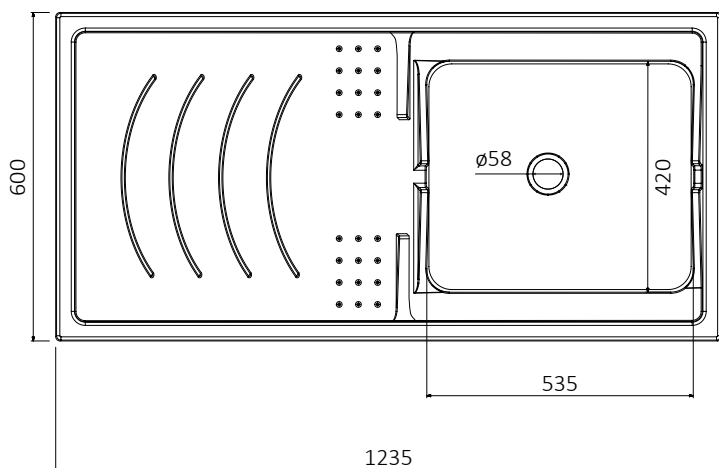

MAGICA

ART. 2800SX – 2800DX

Mobile in nobilitato idrofugo W100, spessore 18 mm
 Sportelli con angoli arrotondati
 Maniglie e piedini cromati
 Vasca in termoformatura
 Bordi con colle poliuretaniche
 Asse di lavaggio in pino verniciato
 Cerniere delle ante con CHIUSURA RALLENTATA
 Sifone autopulente completo di piletta e troppopieno
 Piedini regolabili in altezza 15 mm
 Vasca forabile per installazione rubinetto (rubinetto non incluso)
 Scarico sifone a 35÷45 cm da terra

White washtub made of waterproof material W100, thickness 18 mm
 Doors with round shapes angles
 Chromed door-handles and chromed feet
 Thermoforming basin
 Borders with polyurethane glues
 Washing board made of painted pine wood
 Doors' hinges with SOFT CLOSING
 Trap: self-cleaning, equipped with mounted drain and overflow
 Height of the feet adjustable 15 mm
 Basin perforable to install the faucet (faucet not included)
 Siphon outlet 35÷45 cm from the floor

2800CDX – Mobile coprilavatrice con cestello, con vasca a destra

Spazio disponibile per lavatrice
 Available space for washing machine

Larghezza - *Width*:
 61 cm

Profondità - *Depth*:
 59 cm

Altezza - *Height*:
 85 cm

ART. 2036SX – 2036DX

Vasca in termoformatura 124 x 60 cm – Thermoforming basin 124 x 60 cm

* Articoli disponibili: "2036dx" con vasca a destra e articolo "2036sx" con vasca a sinistra