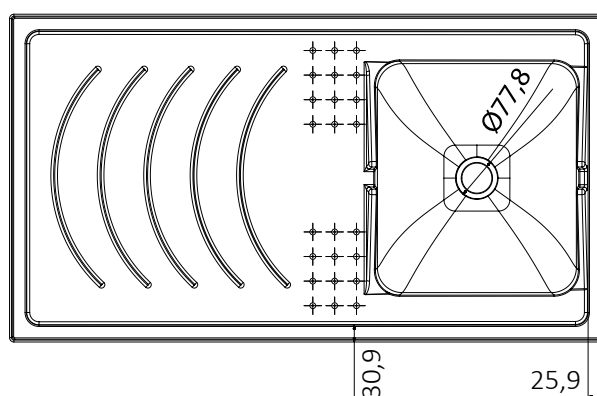

MAGICA

ART. 2008SX – 2008DX

Mobile in nobilitato idrofugo W100, spessore 18 mm
 Sportelli con angoli arrotondati
 Maniglie satinare
 Bordi con colle poliuretaniche
 Vasca in polipropilene resistente agli acidi
 Asse di lavaggio in pino verniciato
 Cerniere delle ante con CHIUSURA RALLENTATA
 VASSOIO SALVAFONDO IN ALLUMINIO
 Sifone autopulente completo di piletta e troppopieno
 Piedini regolabili in altezza 15 mm
 Vasca forabile per installazione rubinetto (rubinetto non incluso)
 Scarico sifone a 35÷45 cm da terra

White washtub made of waterproof material W100, thickness 18 mm
 Doors with round shapes angles
 Glazed door-handles
 Borders with polyurethane glues
 Basin made of acid resistant polypropylene
 Washing board made of painted pine wood
 Doors' hinges with SOFT CLOSING
 LOWER TRAY IN ALUMINUM
 Trap: self-cleaning, equipped with mounted drain and overflow
 Height of the feet adjustable 15 mm
 Basin perforable to install the faucet (faucet not included)
 Siphon outlet 35÷45 cm from the floor

Articoli / Articles

- 2008SX – Mobile coprilavatrice senza cestello, con vasca a sinistra
- 2008CSSX – Mobile coprilavatrice con cestello, con vasca a sinistra
- 2008DX – Mobile coprilavatrice senza cestello, con vasca a destra
- 2008CSDX – Mobile coprilavatrice con cestello, con vasca a destra

Spazio disponibile per lavatrice Available space for washing machine	
Larghezza - Width:	61 cm
Profondità - Depth:	59 cm
Altezza - Height:	85 cm

ART. 2035SX – 2035DX

Vasca in polipropilene 109 x 60 cm – Polypropylene basin 109 x 60 cm