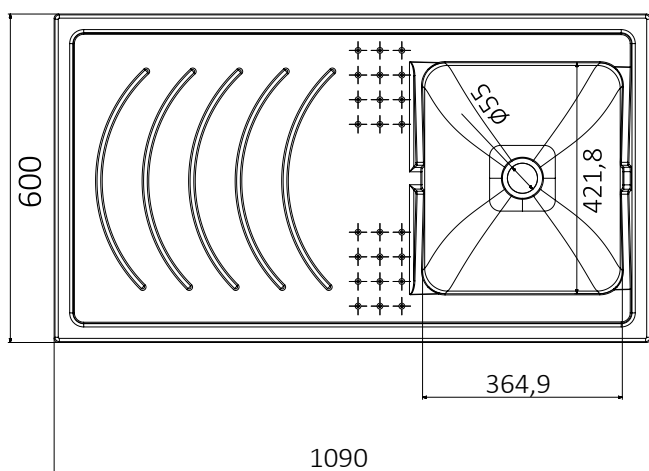

MAGICA

ART. 2008SX – 2008DX

Mobile in nobilitato idrofugo W100, spessore 18 mm
 Sportelli con angoli arrotondati
 Maniglie satinare
 Bordi con colle poliuretaniche
 Vasca in polipropilene resistente agli acidi
 Asse di lavaggio in pino verniciato
 Cerniere delle ante con CHIUSURA RALLENTATA
 VASSOIO SALVAFONDO IN ALLUMINIO
 Sifone autopulente completo di piletta e troppopieno
 Piedini regolabili in altezza 15 mm
 Vasca forabile per installazione rubinetto (rubinetto non incluso)
 Scarico sifone a 35÷45 cm da terra

White washtub made of waterproof material W100, thickness 18 mm
 Doors with round shapes angles
 Glazed door-handles
 Borders with polyurethane glues
 Basin made of acid resistant polypropylene
 Washing board made of painted pine wood
 Doors' hinges with SOFT CLOSING
 LOWER TRAY IN ALUMINUM
 Trap: self-cleaning, equipped with mounted drain and overflow
 Height of the feet adjustable 15 mm
 Basin perforable to install the faucet (faucet not included)
 Siphon outlet 35÷45 cm from the floor

Spazio disponibile per lavatrice Available space for washing machine	
Larghezza - Width:	61 cm
Profondità - Depth:	59 cm
Altezza - Height:	85 cm

ART. 2035SX – 2035DX

Vasca in polipropilene 109 x 60 cm – Polypropylene basin 109 x 60 cm